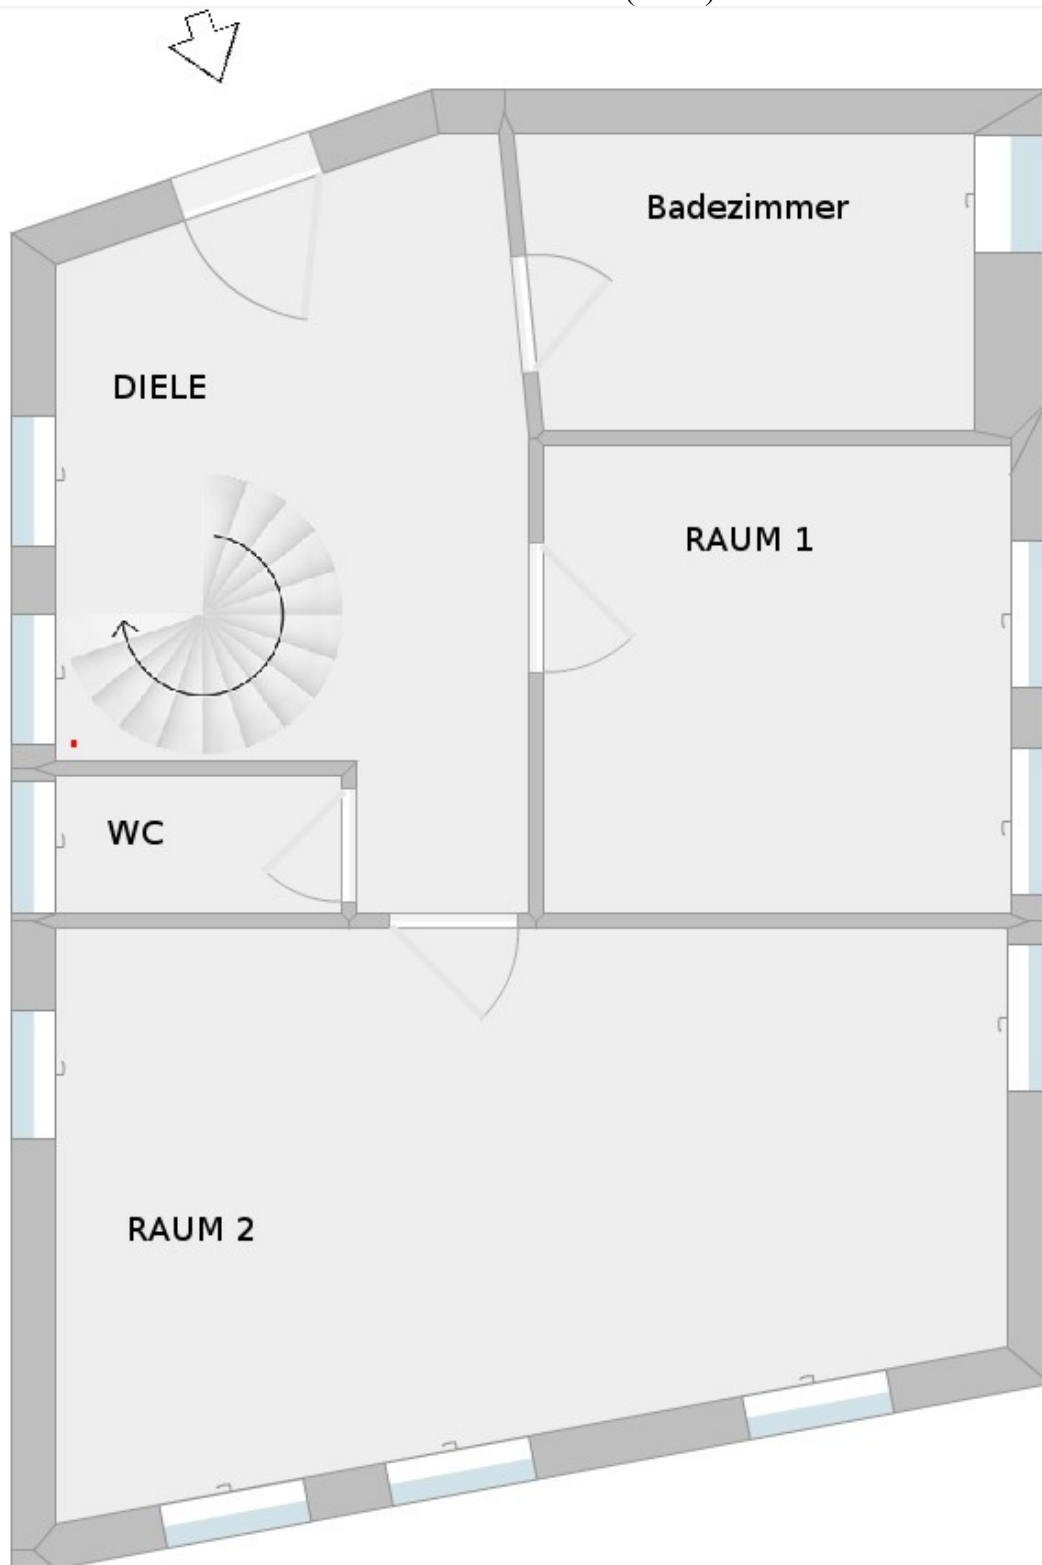

GRUNDRISSE
3-ZIMMER-MAISONNETTEWOHNUNG IN LEONBERG

1. WOHNEBENE (2.OG)

2. WOHNEBENE (DG)